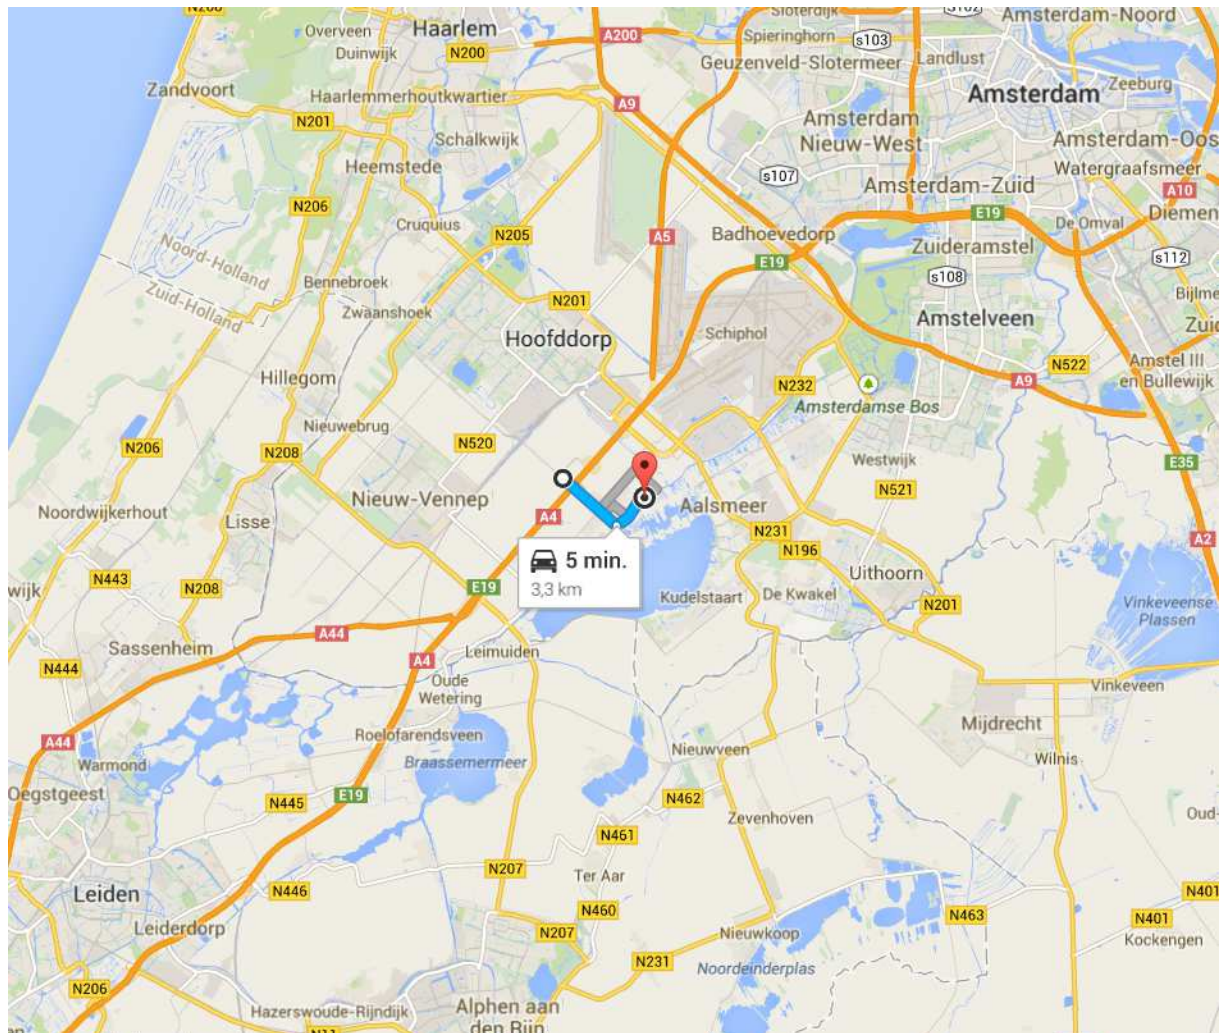

Komma Coaching

Aalsmeerderdijk 539b
1435 BR Rijsenhout
06-53448865

De praktijkruimte bevindt zich achter het huis in de tuin. U kunt direct doorlopen (rechtdoor de trap af en dan direct om de hoek).

Bereikbaarheid met OV

Lijn 163 rijdt tussen Hoofddorp en Rijsenhout en stopt ter hoogte van Aalsmeerderdijk 519. Voor meer informatie en actuele reistijden kijkt u op <http://9292.nl/>

Bereikbaarheid met de auto

Rijsenhout is centraal gelegen tussen Hoofddorp en Aalsmeer, nabij diverse snelwegen. Het makkelijkst neemt u vanaf snelweg A4 (Amsterdam-Den Haag) **afrit 3a, Hoofddorp-Zuid** en volgt u de borden **Rijsenhout**. De Bennebroekerweg rijdt u helemaal uit en u slaat linksaf de dijk op. Enige tijd voorbij de dorpskern vindt u nummer **539b** aan uw linkerhand.

Parkeren kan in de omgeving / op de dijk en is gratis.

Komt u vanaf de **N196 (Aalsmeer-Hoofddorp)** rijdt u bij de stoplichten ter hoogte van de Fokkerweg richting Rijsenhout (**Pudongweg**). Bij de rotonde gaat u rechtdoor en vervolgens rechts (**Icheonweg**). U rijdt met de bocht mee naar links, de **Aalsmeerderweg** op. Ter hoogte van de Meerlanden neemt u de eerste weg links (**Aarbergerweg**). Voorbij Garage Biesheuvel gaat rechtsaf de Aalsmeerderdijk op. U vindt nr. 539b na korte tijd aan uw rechterhand.

Parkeren kan in de omgeving / op de dijk en is gratis.

Vanaf de **N201** volgt u de borden Rijsenhout. Ook deze route loopt via Pudongweg, Icheonweg, Aalsmeerderweg, Aarbergerweg en Aalsmeerderdijk.