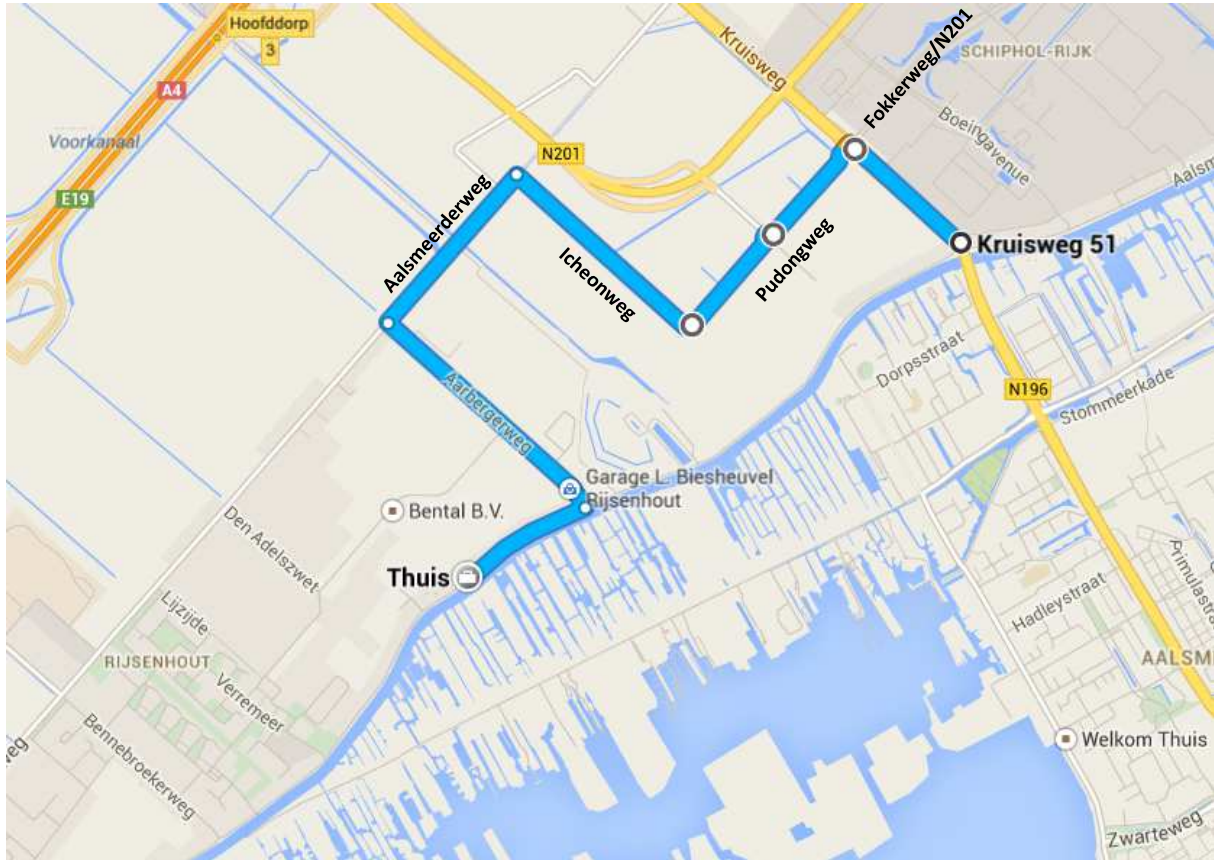

Komma Coaching

Aalsmeerderdijk 539b
1435 BR Rijsenhout
06-53448865

De praktijkruimte bevindt zich achter het huis in de tuin. U kunt direct doorlopen (rechtdoor de trap af en dan direct om de hoek).

Bereikbaarheid met OV

Lijn 163 rijdt tussen Hoofddorp en Rijsenhout en stopt ter hoogte van Aalsmeerderdijk 519. Voor meer informatie en actuele reistijden kijkt u op <http://9292.nl/>

Bereikbaarheid met de auto

Rijsenhout is centraal gelegen tussen Hoofddorp en Aalsmeer, nabij diverse snelwegen. Het makkelijkst neemt u vanaf snelweg A4 (Amsterdam-Den Haag) **afrit 3a, Hoofddorp-Zuid** en volgt u de borden **Rijsenhout**. De Bennebroekerweg rijdt u helemaal uit en u slaat linksaf de dijk op. Enige tijd voorbij de dorpskern vindt u nummer **539b** aan uw linkerhand.

Parkeren kan in de omgeving / op de dijk en is gratis.

Komt u vanaf de **N196 (Aalsmeer-Hoofddorp)** rijdt u bij de stoplichten ter hoogte van de Fokkerweg richting Rijsenhout (**Pudongweg**). Bij de rotonde gaat u rechtdoor en vervolgens rechts (**Icheonweg**). U rijdt met de bocht mee naar links, de **Aalsmeerderweg** op. Ter hoogte van de Meerlanden neemt u de eerste weg links (**Aarbergerweg**). Voorbij Garage Biesheuvel gaat rechtsaf de Aalsmeerderdijk op. U vindt nr. 539b na korte tijd aan uw rechterhand.

Parkeren kan in de omgeving / op de dijk en is gratis.

Vanaf de **N201** volgt u de borden Rijsenhout. Ook deze route loopt via Pudongweg, Icheonweg, Aalsmeerderweg, Aarbergerweg en Aalsmeerderdijk.